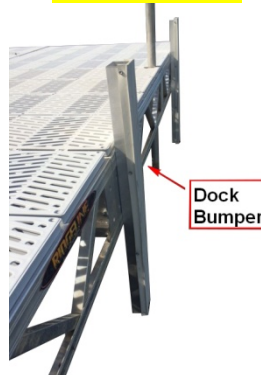

SKU# 43600040

Dock Bumper

SKU# 43600175