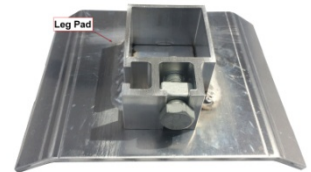

SKU# 43600015

Leg Pad

SKU# 43600010