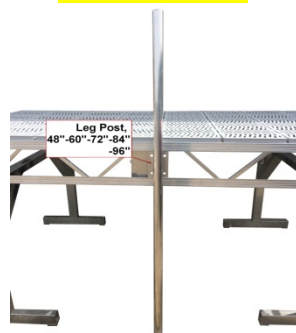

SKU# 43600034

Leg Post, 48"-60"-72"-84"-96"

SKU# 43600169